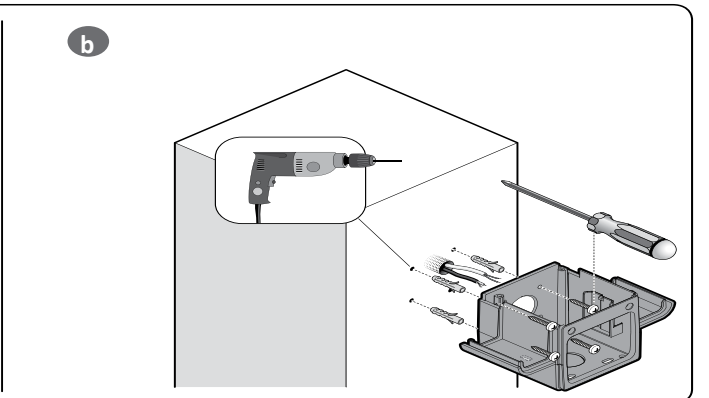

1 - VŠEOBECNÉ VÝSTRAHY

POZOR! Dôležité inštrukcie týkajúce sa bezpečnosti. Dodržujte všetky inštrukcie, preto že nesprávna montáž môže spôsobiť vážne škody.

POZOR! Dôležité inštrukcie týkajúce sa bezpečnosti. Pre bezpečnosť osôb je dôležité dodržiavať tento návod. Odložte si tento návod.

- úplnú viditeľnosť majáka aj z veľkej vzdialenosti,
- jednoduchý prístup počas servisu,
- stabilné upevnenie (pevný povrch). Výrobok môže byť inštalovaný tak na horizontálny povrch, ako aj na vertikálny (obr. 1).
- Nemontujte výrobok v iných polohách, ako sú na obr. 1.
- Počas zapájania elektrických káblov dodržujte grafické indikácie na svorkách (obr. 8). Pri inštalácii výrobku postupujte podľa obr. 2...8.