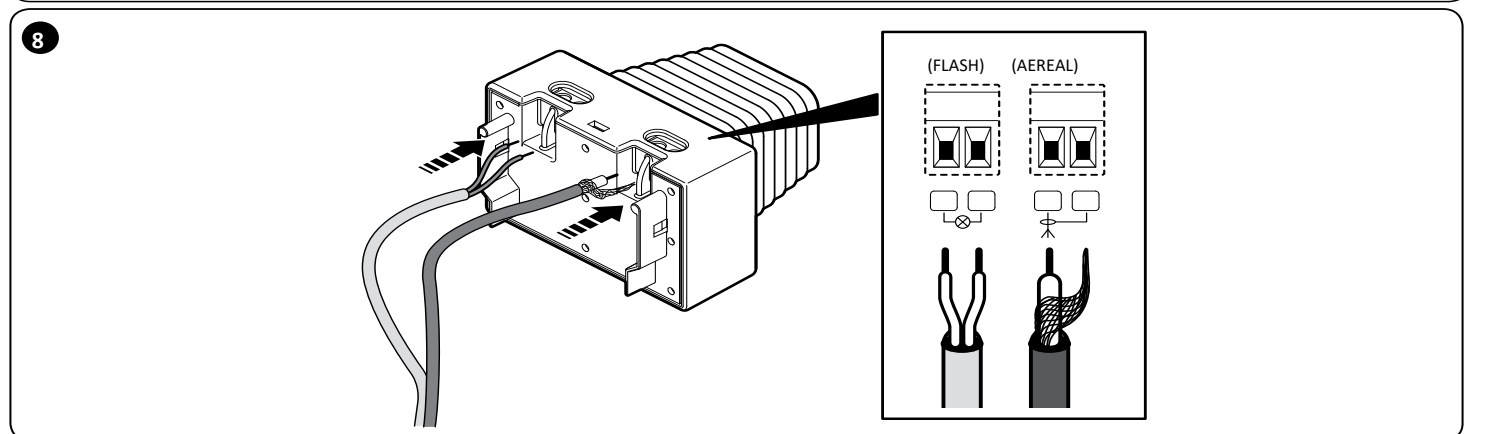

1 - VŠEOBECNÉ VÝSTRAHY

POZOR! Dôležité inštrukcie týkajúce sa bezpečnosti. Dodržujte všetky inštrukcie, preto že nesprávna montáž môže spôsobiť vážne škody.

POZOR! Dôležité inštrukcie týkajúce sa bezpečnosti. Pre bezpečnosť osôb je dôležité dodržiavať tento návod. Odložte si tento návod.

- úplnú viditeľnosť majáka aj z veľkej vzdialenosti,
- jednoduchý prístup počas servisu,
- stabilné upevnenie (pevný povrch). Výrobok môže byť inštalovaný tak na horizontálny povrch, ako aj na vertikálny (obr. 1).
- Nemontujte výrobok v iných polohách, ako sú na obr. 1.
- Počas zapájania elektrických káblov dodržujte grafické indikácie na svorkách (obr. 8). Pri inštalácii výrobku postupujte podľa obr. 2...8.