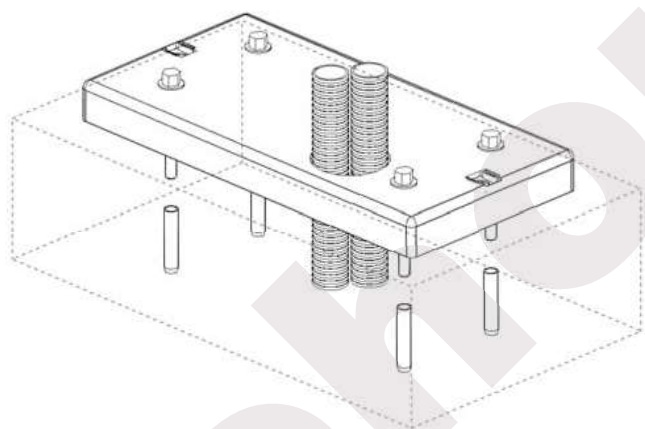

MANUÁL

Pohon pre posuvné brány

KEY TURBO (50, 80, 120, 160)
+ RJ CT-102

SET

- 1 Motor
- 2 Maják
- 3 Anténa
- 4 Fotobunka
- 5 Kolajnica

ROZMERY:

MANUÁLNE ODBLOKOVANIE

1- Vložte kľúč a otočte ho o 90° protismeru hodinových ručičiek

2- Potiahnite páku k sebe až bude kolmo na motor

INŠTALÁCIA

UPEVNIENIE