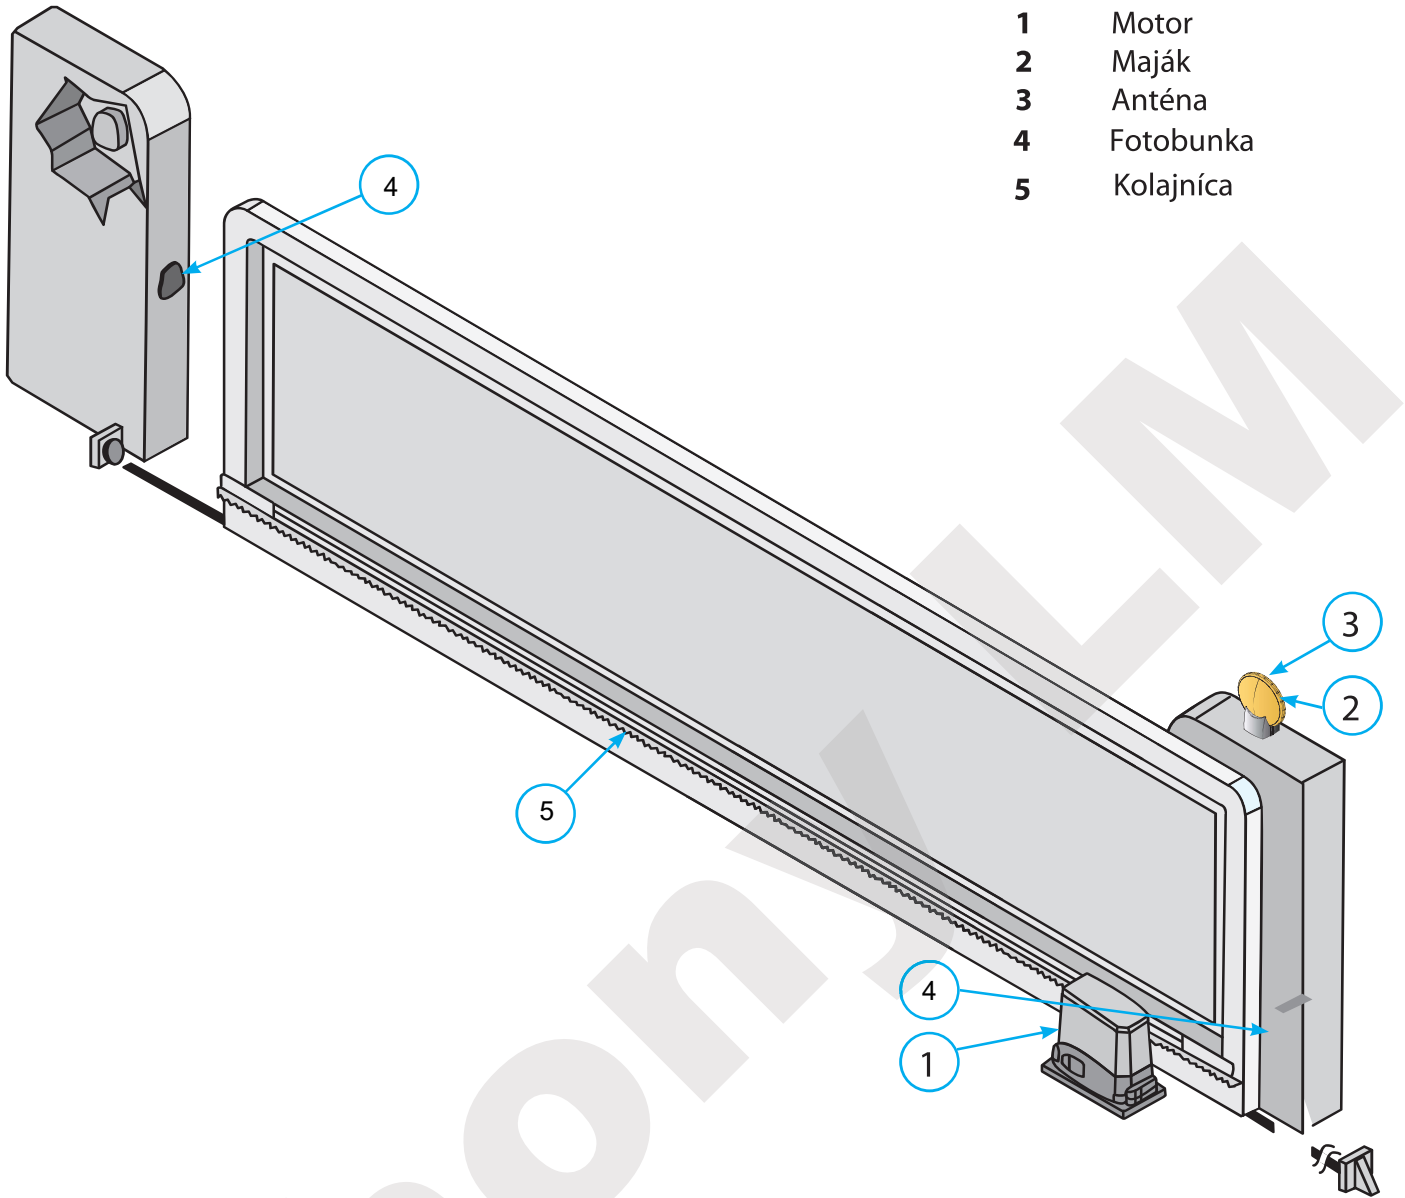

MANUÁL

Pohon pre posuvné brány

KEY TURBO (50, 80, 120, 160)
+ RJ CT-102

SET

- 1 Motor
- 2 Maják
- 3 Anténa
- 4 Fotobunka
- 5 Kolajnica

ROZMERY:

MANUÁLNE ODBLOKOVANIE

1- Vložte kľúč a otočte ho o 90° protismeru hodinových ručičiek

2- Potiahnite páku k sebe až bude kolmo na motor

INŠTALÁCIA

UPEVNIENIE