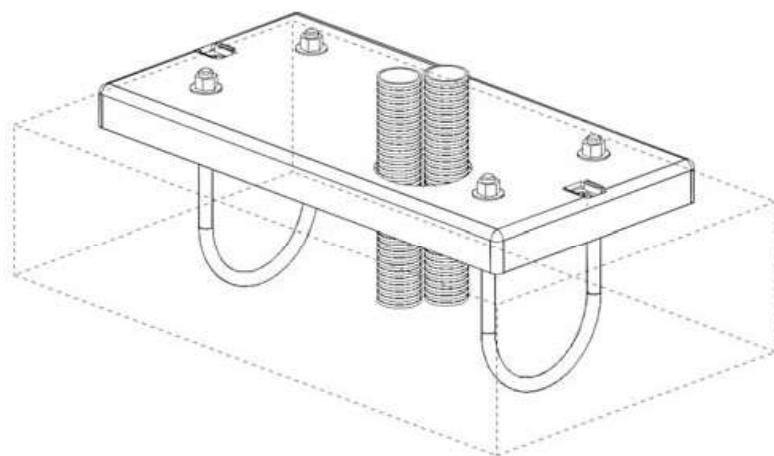

MANUÁL

Pohon pre posuvné brány

KEY TURBO (50, 80, 120, 160)
+ RJ CT-102

SET

- 1 Motor
- 2 Maják
- 3 Anténa
- 4 Fotobunka
- 5 Kolajnica

ROZMERY:

MANUÁLNE ODBLOKOVANIE

1- Vložte kľúč a otočte ho o 90° protismeru hodinových ručičiek

2- Potiahnite páku k sebe až bude kolmo na motor

INŠTALÁCIA

UPEVNIENIE