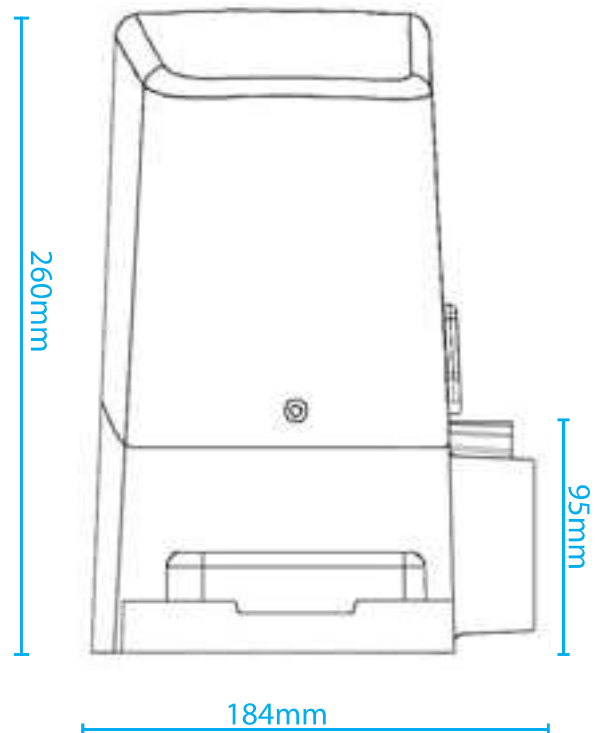

MANUÁL

Pohon pre posuvné brány

KEY TURBO (50, 80, 120, 160)
+ RJ CT-102

SET

- 1 Motor
- 2 Maják
- 3 Anténa
- 4 Fotobunka
- 5 Kolajnica

ROZMERY:

MANUÁLNE ODBLOKOVANIE

1- Vložte kľúč a otočte ho o 90° protismeru hodinových ručičiek