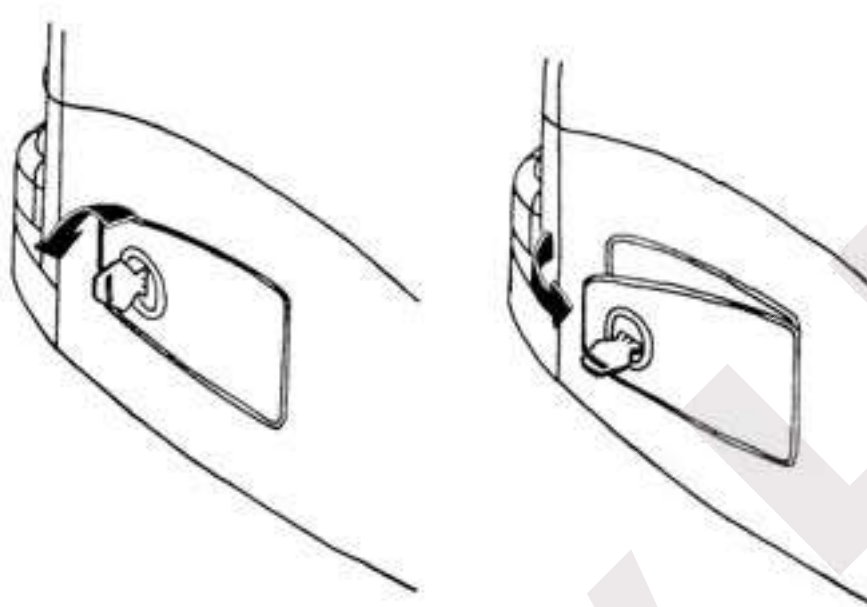

MANUÁL

Pohon pre posuvné brány

KEY TURBO (50, 80, 120, 160)
+ RJ CT-102

SET

- 1 Motor
- 2 Maják
- 3 Anténa
- 4 Fotobunka
- 5 Kolajnica

ROZMERY:

MANUÁLNE ODBLOKOVANIE

1- Vložte kľúč a otočte ho o 90° protismeru hodinových ručičiek

2- Potiahnite páku k sebe až bude kolmo na motor

INŠTALÁCIA

UPEVNIENIE