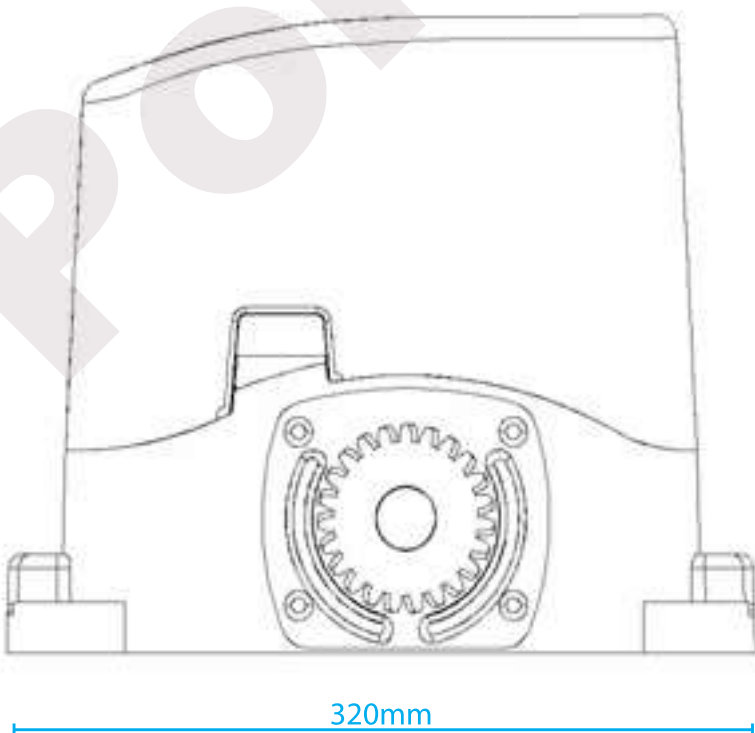

MANUÁL

Pohon pre posuvné brány

KEY TURBO (50, 80, 120, 160)
+ RJ CT-102

SET

- 1 Motor
- 2 Maják
- 3 Anténa
- 4 Fotobunka
- 5 Kolajnica

ROZMERY:

MANUÁLNE ODBLOKOVANIE

1- Vložte kľúč a otočte ho o 90° protismeru hodinových ručičiek

2- Potiahnite páku k sebe až bude kolmo na motor

INŠTALÁCIA

UPEVNIENIE