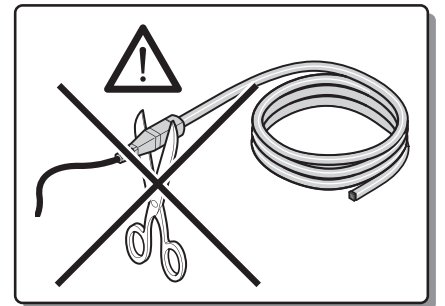

XBA40-XBA60-XBA80

IS0412A01MMD_10-12-2024

Nice

<p>15 - 35 V \equiv</p>	<p>YELLOW G- BLACK +24V WHITE R-</p>	<p>4W/m</p>	<p> -20° ÷ + 55°C</p>	<p>IP 67</p>	<p> </p>
--------------------------------------	--	-------------	-----------------------	--------------	----------