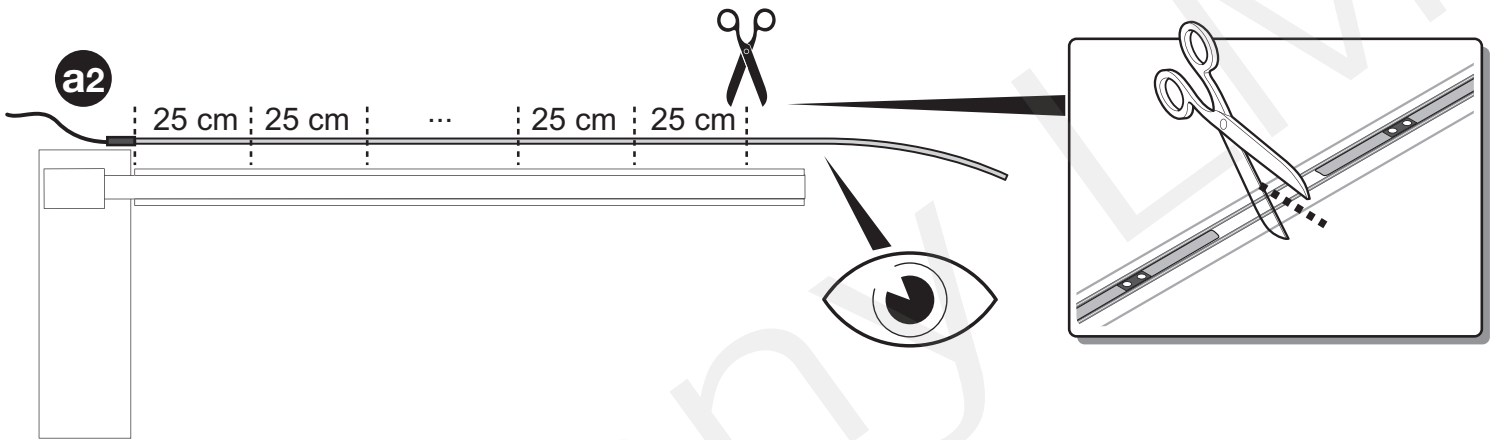

XBA40-XBA60-XBA80

IS0412A01MMD_10-12-2024

Nice

<p>15 - 35 V \equiv</p>	<p>YELLOW G- BLACK +24V WHITE R-</p>	<p>4W/m</p>	<p> -20° ÷ + 55°C</p>	<p>IP 67</p>	<p> </p>
--------------------------------------	--	-------------	-----------------------	--------------	----------