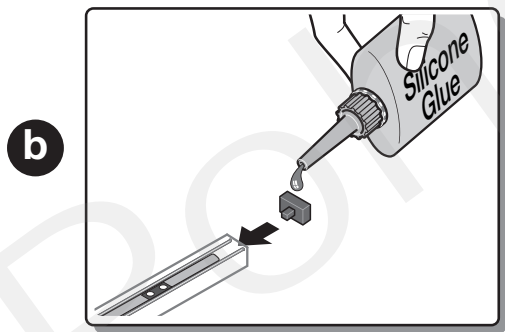

XBA40-XBA60-XBA80

IS0412A01MMD_10-12-2024

Nice

<p>15 - 35 V \equiv</p>	<p>YELLOW G- BLACK +24V WHITE R-</p>	<p>4W/m</p>	<p> -20° ÷ + 55°C</p>	<p>IP 67</p>	<p> </p>
--------------------------------------	--	-------------	-----------------------	--------------	----------