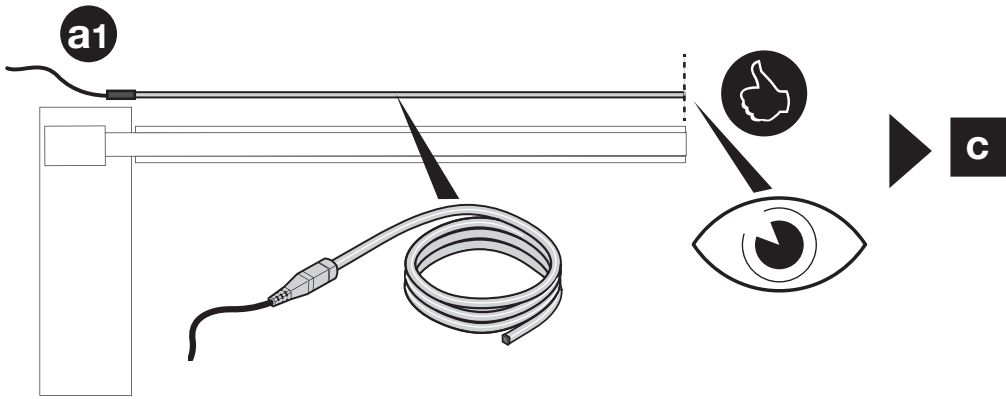

XBA40-XBA60-XBA80

IS0412A01MMD_10-12-2024

Nice

<p>15 - 35 V \equiv</p>	<p>YELLOW G- BLACK +24V WHITE R-</p>	<p>4W/m</p>	<p> -20° ÷ + 55°C</p>	<p>IP 67</p>	<p> </p>
--------------------------------------	--	-------------	-----------------------	--------------	----------