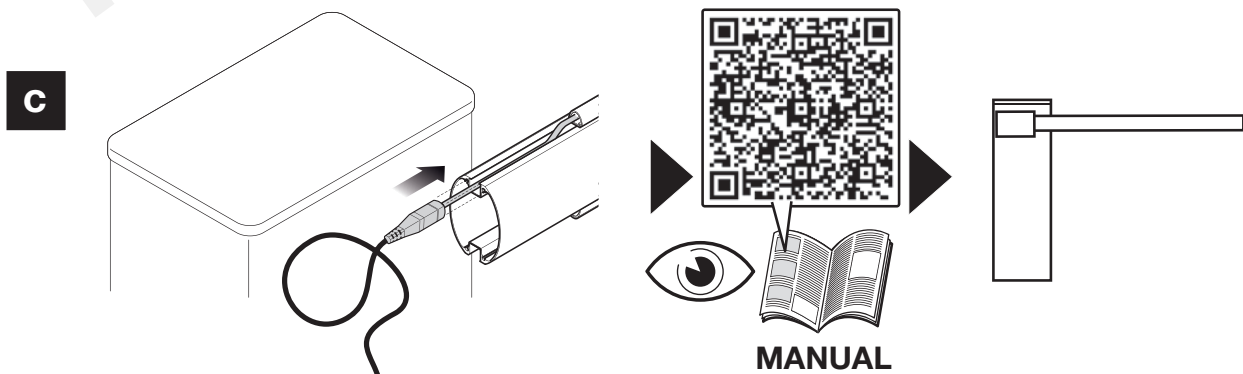

XBA40-XBA60-XBA80

IS0412A01MMD_10-12-2024

Nice

<p>15 - 35 V \equiv</p>	<p>YELLOW G- BLACK +24V WHITE R-</p>	<p>4W/m</p>	<p> -20° ÷ + 55°C</p>	<p>IP 67</p>	<p> </p>
--------------------------------------	--	-------------	-----------------------	--------------	----------