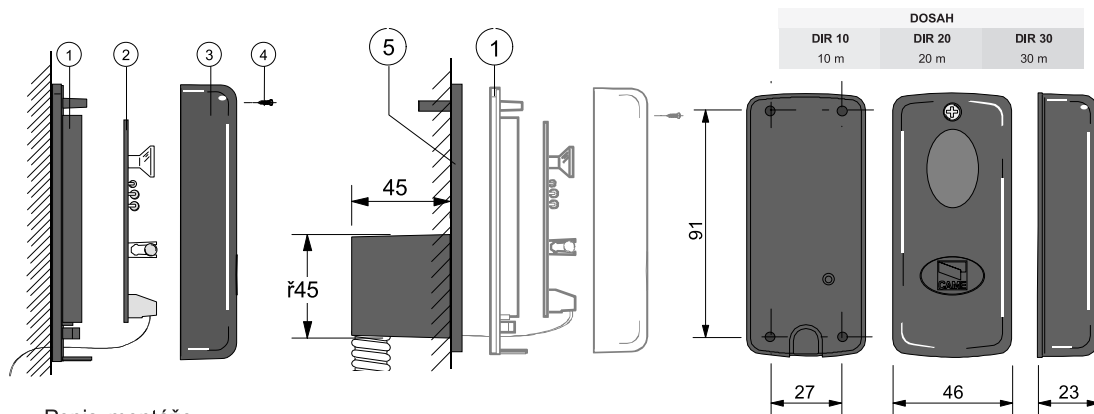

SERIE R

BEZPEČOSTNÍ FOTOBUŇKA

Documentazione

Technica

S11

rev. 2.0

08/2002

© CAME

CANCELLI

AUTOMATICI

119RS11

CAME
CANCELLI AUTOMATICI

DIR

- 1) Krabička pro optoelektronický obvod
- 2) Optoelektronický obvod
- 3) Kryt s vestavěným infračerveným stíněním
- 4) Upevňovací šrouby krytu
- 5) Vsazovací montážní krabička

Technické údaje

Fotočlánek, který nevyžaduje speciální nastavení.

- napájení: 24 V AC/DC
- proud: 40 mA
- zatížení kontaktů relé: 1A max. při 24 V
- provozní teplota: -20°C až +70°C
- materiál: krabičky z ABS / kryt z polykarbonátu
- rozměry: 46 x 108 mm, hloubka 23 mm (zapustitelná část: 45 mm, hloubka 45 mm)
- krytí: IP54, podle normy UNI 8612

Popis montáže

Instalaci je nutno provádět ve výšce cca do 30 cm.

Kabely rozvedte až k instalačnímu místu. Pokud se použije vsazovací montážní krabička (5), je nutno předem vytvořit otvor, do kterého se krabička zapustí a přiměřeným způsobem upevní.